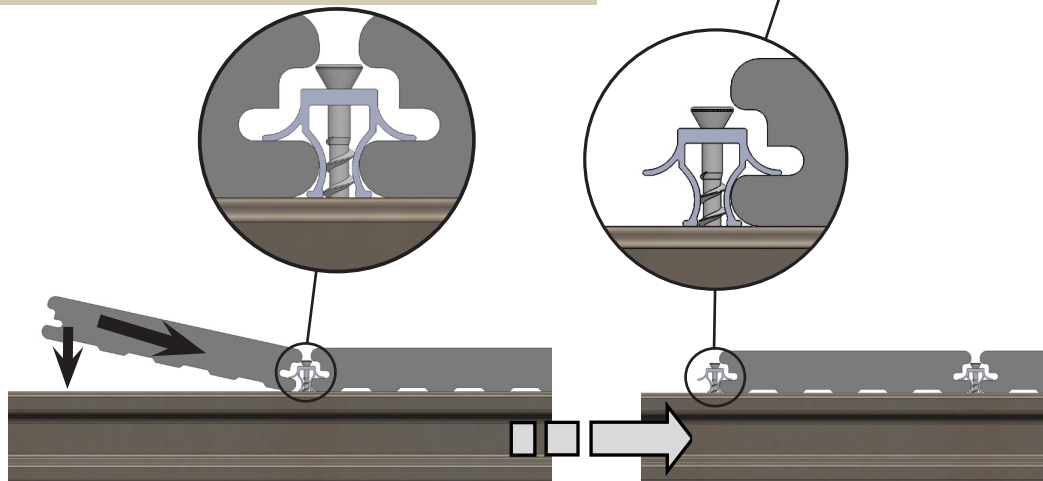

Demontovatelný klip na terasu SILVADEC lze použít k:

- vytvoření přístupu k prvku umístěnému pod terasou (těsnost, elektrický blok, atd.),
- vytvoření terasy s možností částečné demontáže vložením pravidelné jedné až dvou řad demontovatelných klipů mezi 2 prkny, místo klipů se 3 háčky.

Nástroje nezbytné k montáži demontovatelných klipů:

- Vrtačka s koncovkou Torx T15 standard
- Šrouby  $\varnothing$  3x35 mm (dodané s klipem)

**Pro montáž podkladových fošen viz postup pokládky terasových prken SILVADEC (PU 7).**

**DŮLEŽITÉ:** Je možné, že mezera mezi prkny a demontovatelným klipem bude mírně odlišná od mezery u jednoduchého klipu. To může způsobit mírný posun mezi spojenými prkny. Bez ohledu na použitý klip důrazně doporučujeme netlačit shora během montáže, aby se tento posun omezil.

## UPEVNĚNÍ TERASOVÝCH PRKEN S DEMONTOVATELNÝMI KLIPY SILVADEC

**1. krok:** Našroubujte předem první řadu klipů (aniž byste zcela zašroubovali šrouby v klipech)

**2. krok:** Vložte prkno a předem našroubujte druhou řadu klipů.