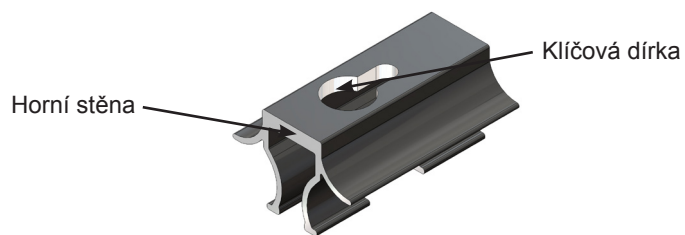

DEMONTÁŽ PRKEN

Klip je navržen tak, aby šroub byl dostupný koncovkou Torx T15 standard.