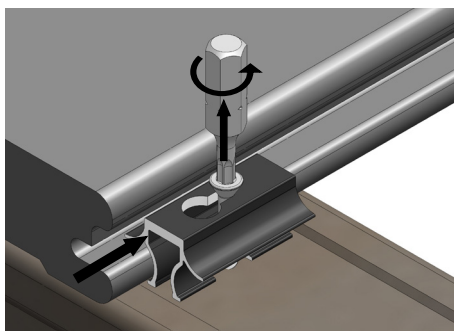

Demontovatelný klip na terasu SILVADEC lze použít k:

- vytvoření přístupu k prvku umístěnému pod terasou (těsnost, elektrický blok, atd.),
- vytvoření terasy s možností částečné demontáže vložením pravidelné jedné až dvou řad demontovatelných klipů mezi 2 prkny, místo klipů se 3 háčky.

**DŮLEŽITÉ:** Je možné, že mezera mezi prkny a demontovatelným klipem bude mírně odlišná od mezery u jednoduchého klipu. To může způsobit mírný posun mezi spojenými prkny. Bez ohledu na použitý klip důrazně doporučujeme netlačit shora během montáže, aby se tento posun omezil.

**3. krok:** Zašroubujte zcela první řadu klipů.

**4. krok:** Po vložení a upevnění následujícího prkna pomocí standardního klipu se 3 háčky zašroubujte zcela druhou řadu klipů. Tyto operace opakujte pro každou řadu prkna, které má být demontovatelné.

## DEMONTÁŽ PRKEN

Klip je navržen tak, aby šroub byl dostupný koncovkou Torx T15 standard.

**1. krok:** Uvolněte mírně klip a odsuňte ho, aby bylo možno umístit hlavu šroubu nad „klíčovou dírku“.

**2. krok:** Zašroubujte šroub znovu tak, aby hlava byla pod horní stěnou klipu.