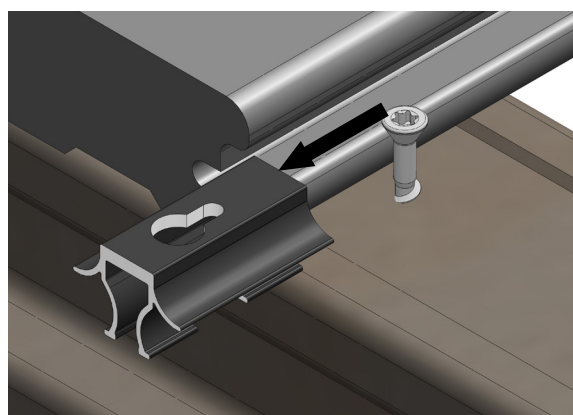

3. krok: Odsuňte klip až na konec prkna, aby bylo možno ho odstranit.