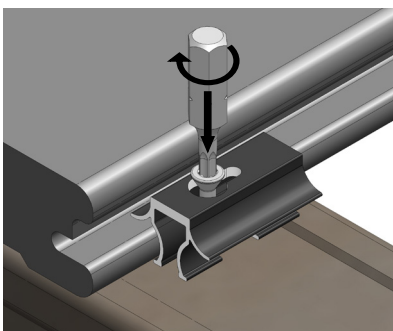

Demontovatelný klip na terasu SILVADEC lze použít k:

- vytvoření přístupu k prvku umístěnému pod terasou (těsnost, elektrický blok, atd.),
- vytvoření terasy s možností částečné demontáže vložením pravidelné jedné až dvou řad demontovatelných klipů mezi 2 prkny, místo klipů se 3 háčky.

**DŮLEŽITÉ:** Je možné, že mezera mezi prkny a demontovatelným klipem bude mírně odlišná od mezery u jednoduchého klipu. To může způsobit mírný posun mezi spojenými prkny. Bez ohledu na použitý klip důrazně doporučujeme netlačit shora během montáže, aby se tento posun omezil.

**3. krok:** Zašroubujte zcela první řadu klipů.

**4. krok:** Po vložení a upevnění následujícího prkna pomocí standardního klipu se 3 háčky zašroubujte zcela druhou řadu klipů. Tyto operace opakujte pro každou řadu prkna, které má být demontovatelné.

## DEMONTÁŽ PRKEN

Klip je navržen tak, aby šroub byl dostupný koncovkou Torx T15 standard.

**1. krok:** Uvolněte mírně klip a odsuňte ho, aby bylo možno umístit hlavu šroubu nad „klíčovou dírku“.

**2. krok:** Zašroubujte šroub znovu tak, aby hlava byla pod horní stěnou klipu.