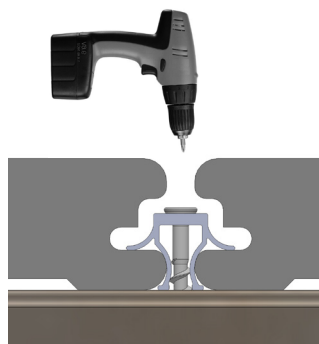

Demontovatelný klip na terasu SILVADEC lze použít k:

- vytvoření přístupu k prvku umístěnému pod terasou (těsnost, elektrický blok, atd.),
- vytvoření terasy s možností částečné demontáže vložením pravidelné jedné až dvou řad demontovatelných klipů mezi 2 prkny, místo klipů se 3 háčky.

**DŮLEŽITÉ:** Je možné, že mezera mezi prkny a demontovatelným klipem bude mírně odlišná od mezery u jednoduchého klipu. To může způsobit mírný posun mezi spojenými prkny. Bez ohledu na použitý klip důrazně doporučujeme netlačit shora během montáže, aby se tento posun omezil.

## UPEVNĚNÍ TERASOVÝCH PRKEN S DEMONTOVATELNÝMI KLIPY SILVADEC

**1. krok:** Našroubujte předem první řadu klipů (aniž byste zcela zašroubovali šrouby v klipech)

**2. krok:** Vložte prkno a předem našroubujte druhou řadu klipů.

**3. krok:** Zašroubujte zcela první řadu klipů.

**4. krok:** Po vložení a upevnění následujícího prkna pomocí standardního klipu se 3 háčky zašroubujte zcela druhou řadu klipů. Tyto operace opakujte pro každou řadu prkna, které má být demontovatelné.