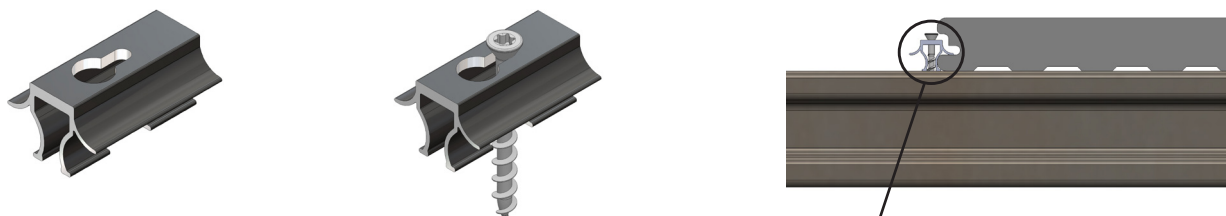

Demontovatelný klip na terasu SILVADEC lze použít k:

- vytvoření přístupu k prvku umístěnému pod terasou (těsnost, elektrický blok, atd.),
- vytvoření terasy s možností částečné demontáže vložením pravidelné jedné až dvou řad demontovatelných klipů mezi 2 prkny, místo klipů se 3 háčky.

Nástroje nezbytné k montáži demontovatelných klipů:

- Vrtačka s koncovkou Torx T15 standard
- Šrouby  $\varnothing$  3x35 mm (dodané s klipem)

**Pro montáž podkladových fošen viz postup pokládky terasových prken SILVADEC (PU 7).**

**DŮLEŽITÉ:** Je možné, že mezera mezi prkny a demontovatelným klipem bude mírně odlišná od mezery u jednoduchého klipu. To může způsobit mírný posun mezi spojenými prkny. Bez ohledu na použitý klip důrazně doporučujeme netlačit shora během montáže, aby se tento posun omezil.

## UPEVNĚNÍ TERASOVÝCH PRKEN S DEMONTOVATELNÝMI KLIPY SILVADEC

**1. krok:** Našroubujte předem první řadu klipů (aniž byste zcela zašroubovali šrouby v klipech)

**2. krok:** Vložte prkno a předem našroubujte druhou řadu klipů.