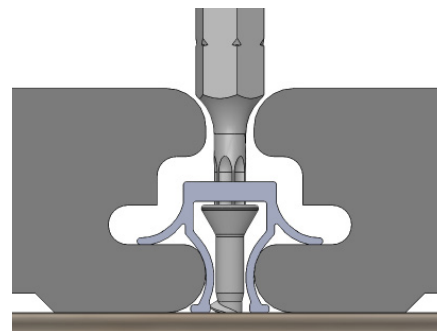

Demontovatelný klip na terasu SILVADEC lze použít k:

- vytvoření přístupu k prvku umístěnému pod terasou (těsnost, elektrický blok, atd.),
- vytvoření terasy s možností částečné demontáže vložením pravidelné jedné až dvou řad demontovatelných klipů mezi 2 prkny, místo klipů se 3 háčky.

**DŮLEŽITÉ:** Je možné, že mezera mezi prkny a demontovatelným klipem bude mírně odlišná od mezery u jednoduchého klipu. To může způsobit mírný posun mezi spojenými prkny. Bez ohledu na použitý klip důrazně doporučujeme netlačit shora během montáže, aby se tento posun omezil.

**3. krok:** Zašroubujte zcela první řadu klipů.

**4. krok:** Po vložení a upevnění následujícího prkna pomocí standardního klipu se 3 háčky zašroubujte zcela druhou řadu klipů. Tyto operace opakujte pro každou řadu prkna, které má být demontovatelné.

## DEMONTÁŽ PRKEN

Klip je navržen tak, aby šroub byl dostupný koncovkou Torx T15 standard.

**1. krok:** Uvolněte mírně klip a odsuňte ho, aby bylo možno umístit hlavu šroubu nad „klíčovou dírku“.

**2. krok:** Zašroubujte šroub znovu tak, aby hlava byla pod horní stěnou klipu.